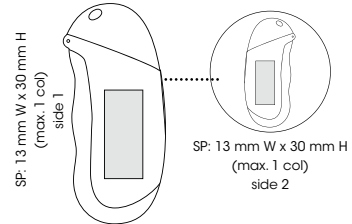

## Colours

BIC® C2 Metal:  
(3,2 cm W x 7,8 cm H x 1,9 cm D)

2382 Case

- Fits comfortably in hand

### Imprint

SP: body 1 colour

All cases are delivered with a transparent white lighter

- Bonne prise en main

### Impression

SP: corps 1 couleur

Toutes nos coques sont livrées avec un briquet mini blanc translucide

- Cabe confortablemente en la mano