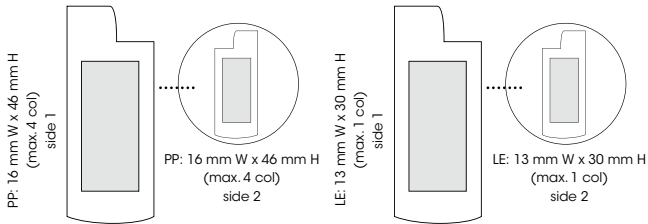

Colours

BIC® Styl'it Luxury:
(2,3 cm W x 6,0 cm H x 1,2 cm D)

2381 Case

• Premium metal design

• Aspect métal haut de gamme

• Diseño premium de metal

• Hochwertige Metallhülle - der Klassiker

• Disegno di metallo eccellente

Imprint

PD: body up to 4 colours
LE: body 1 colour

All cases are delivered with a transparent white lighter

Impression

PD: corps jusqu'à 4 couleurs
LE: corps 1 couleur

Toutes nos coques sont livrées avec un briquet mini blanc translucide

Impresión

PD: cuerpo hasta 4 colores
LE: cuerpo 1 color

Todas las fundas incluyen un encendedor blanco transparente

Personalisierung

PD: Schaff max. 4 Farben
LE: Schaff 1 Farbe

Alle Hüllen werden mit einem transparent weissen J25mini Feuerzeug geliefert

Stampa

PD: corpo max. 4 colori
LE: corpo 1 colore

Tutti i copri accendini sono forniti con l'accendino bianco frosted

Min Qty: 100 units

Standard packaging:

boxes of 10 u. / cartons de 10 u. / cajas de 10 u. / 10er Stück pro Karton / scatola da 10 pezzi